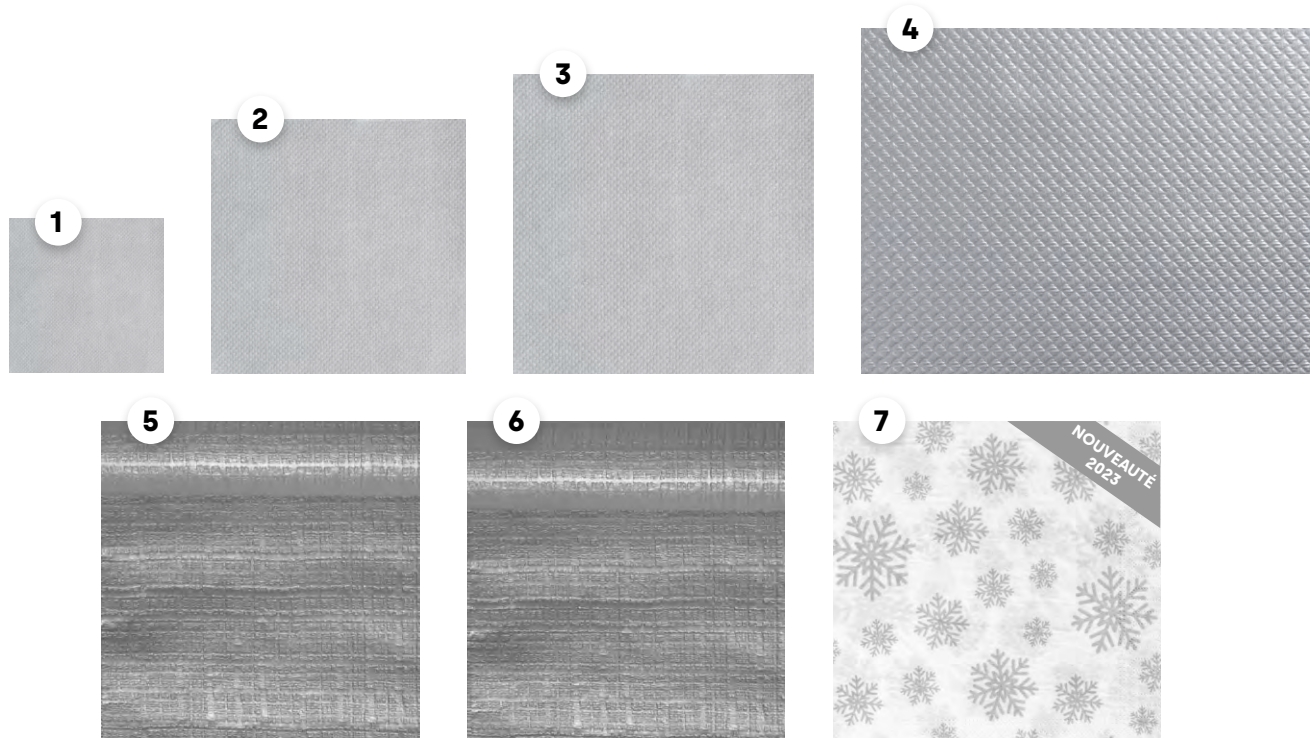

Argent Raffiné, l'argent aux reflets élégants

1 • Serviette Céli-ouate

20 x 20 cm / Réf : 788021
30 paquets de 50 serviettes

2 • Serviette Ouate

33 x 33 cm / 2 F / Réf : 133973
12 paquets de 50 serviettes

3 • Serviette Céli-ouate

38 x 38 cm / Réf : 787038
6 paquets de 50 serviettes

4 • Set papier

30 x 40 cm / Réf : 222400
1 paquet de 200 sets

5 • Rouleau Toile de lin

1,20 x 5 m / Réf : 251211
12 rouleaux par colis

6 • Rouleau Toile de lin

1,20 x 25 m / Réf : 216061
4 rouleaux par colis

7 • Flocons

40 x 40 cm / Réf : 134130
10 paquets de 50 serviettes

*Votre table scintille,
c'est la fête !*