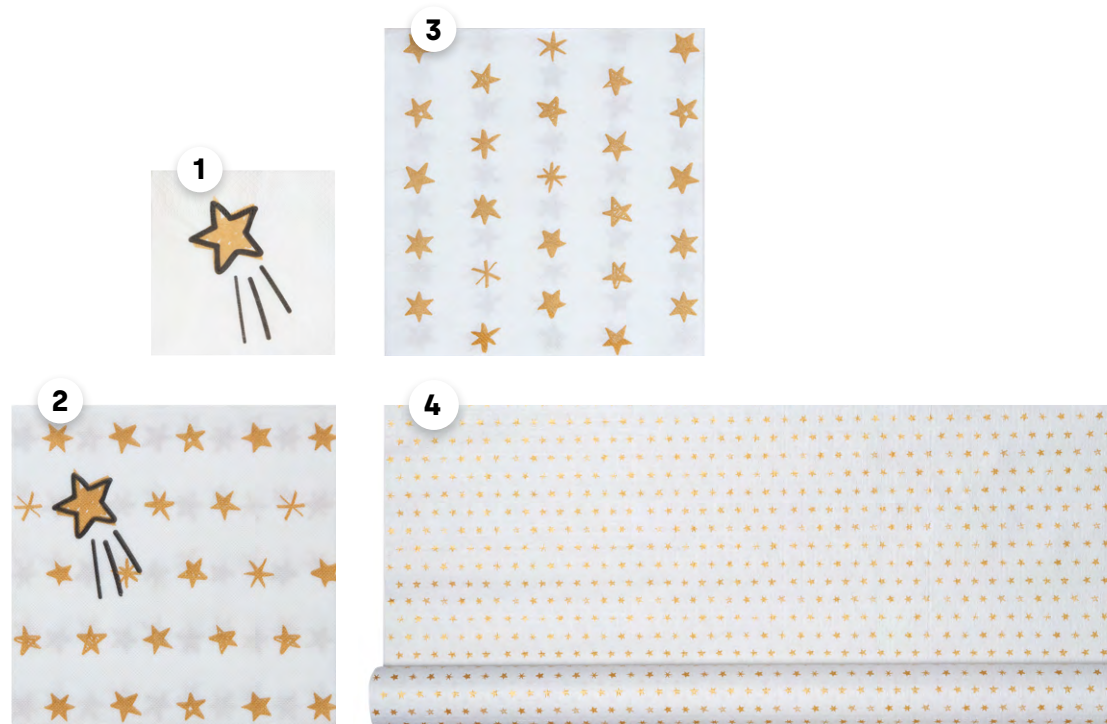

Étoile or

Des étoiles d'or pour une soirée magique !

1 • Serviette Ouate

20 x 20 cm / 2F / Réf : 190060
18 paquets de 100 serviettes

2 • Serviette Céli-ouate®

38 x 38 cm / Réf : 725251
5 paquets de 50 serviettes

3 • Serviette Célisoft®

40 x 40 cm / Réf : 772350
5 paquets de 50 serviettes

4 • Rouleau Toile de lin

1,20 x 25 m / Réf : 216090
4 rouleaux par colis

*Votre table est parsemée
d'une pluie d'étoiles*